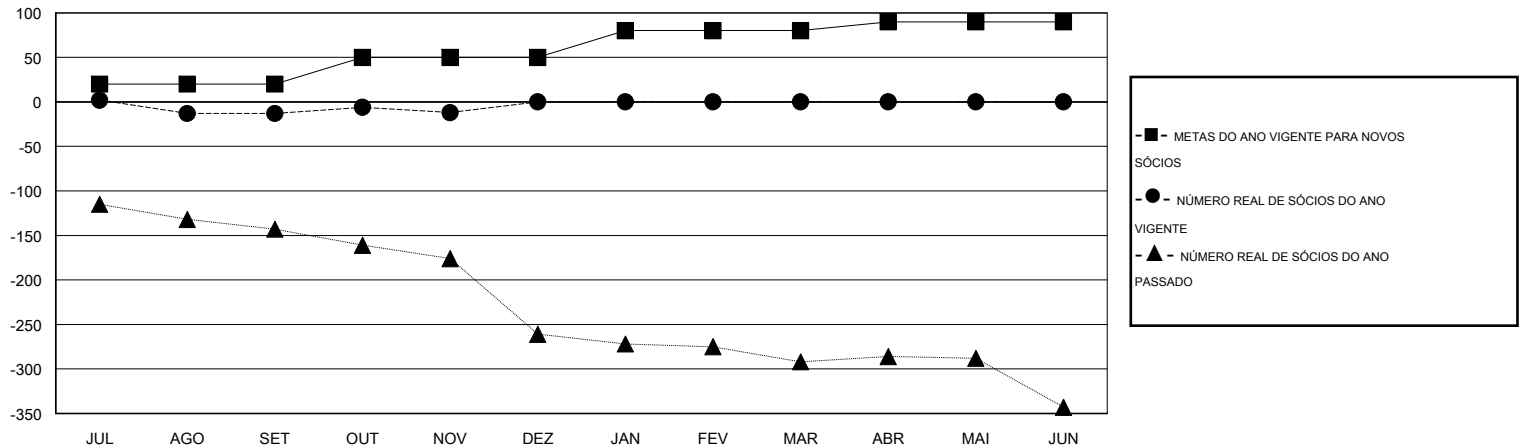

# MONTHLY MEMBERSHIP PROGRESS REPORT

District LC 3

Results as of: 11/30/2016

GMT: Ricardo Shoiti Komatsu

LOCAL BRAZIL

GMT-AJ 3

Clubes					Sócios				
RESULTADOS PARA 2016-2017					RESULTADOS PARA 2016-2017				
TRIMESTRE	META DE NOVOS CLUBES	NOVOS CLUBES	CLUBES BAIXADO	GANHO/PERDA LÍQUIDA	TRIMESTRE	META DE NOVOS SÓCIOS	ASSOCIADOS FUNDADORES E NOVOS ADICIONADOS	ASSOCIADOS BAIXADOS	GANHO/PERDA LÍQUIDA
JUL/AGO/SET	1	0	0	0	JUL/AGO/SET	20	41	54	-13
OUT/NOV/DEZ	0	0	0	0	OUT/NOV/DEZ	30	35	34	1
JAN/FEV/MAR	0	0	0	0	JAN/FEV/MAR	30	0	0	0
ABR/MAI/JUN	0	0	0	0	ABR/MAI/JUN	10	0	0	0

CUMULATIVO DO NÚMERO REAL E METAS DE NOVOS CLUBES

CUMULATIVO DO NÚMERO REAL E METAS DE SÓCIOS

CLUBES BAIXADOS: 0	25 CLUBS OF 62 ADICIONADO 1 OU MAIS NOVOS SÓCIOS	<b>DISTRIBUIÇÃO POR SEXO</b>	
SÓCIOS BAIXADOS		MASCULINO	935 (61.92%)
FALECIDO		FEMININO	575 (38.08%)
CLUBES CANCELADOS		SÓCIOS DE UNIDADES FAMILIARES 638	
OUTROS		CHEFE DA FAMÍLIA 308	
TOTAL		SÓCIO QUE NÃO É O CHEFE DA CASA 330	