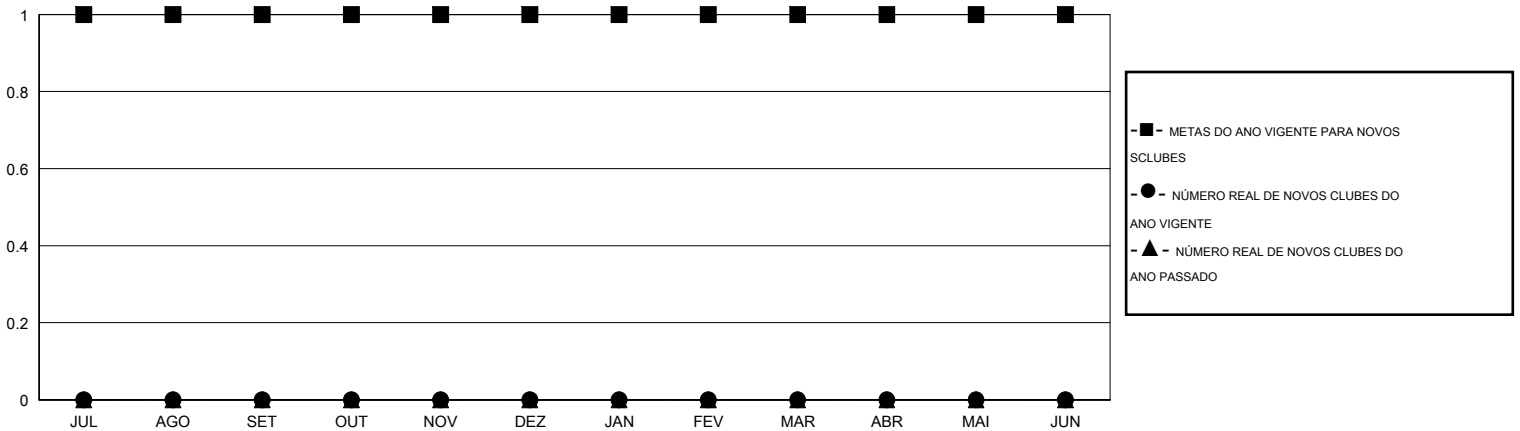

# MONTHLY MEMBERSHIP PROGRESS REPORT

District LC 3

Results as of: 11/30/2016

GMT: Ricardo Shoiti Komatsu

LOCAL BRAZIL

GMT-AJ 3

Clubes					Sócios				
RESULTADOS PARA 2016-2017					RESULTADOS PARA 2016-2017				
TRIMESTRE	META DE NOVOS CLUBES	NOVOS CLUBES	CLUBES BAIXADO	GANHO/PERDA LÍQUIDA	TRIMESTRE	META DE NOVOS SÓCIOS	ASSOCIADOS FUNDADORES E NOVOS ADICIONADOS	ASSOCIADOS BAIXADOS	GANHO/PERDA LÍQUIDA
JUL/AGO/SET	1	0	0	0	JUL/AGO/SET	20	41	54	-13
OUT/NOV/DEZ	0	0	0	0	OUT/NOV/DEZ	30	35	34	1
JAN/FEV/MAR	0	0	0	0	JAN/FEV/MAR	30	0	0	0
ABR/MAI/JUN	0	0	0	0	ABR/MAI/JUN	10	0	0	0

CUMULATIVO DO NÚMERO REAL E METAS DE NOVOS CLUBES

CUMULATIVO DO NÚMERO REAL E METAS DE SÓCIOS

CLUBES BAIXADOS: 0	25 CLUBS OF 62 ADICIONADO 1 OU MAIS NOVOS SÓCIOS	<b>DISTRIBUIÇÃO POR SEXO</b>	
SÓCIOS BAIXADOS		MASCULINO	935 (61.92%)
FALECIDO		FEMININO	575 (38.08%)
CLUBES CANCELADOS		SÓCIOS DE UNIDADES FAMILIARES 638	
OUTROS		CHEFE DA FAMÍLIA 308	
TOTAL		SÓCIO QUE NÃO É O CHEFE DA CASA 330	